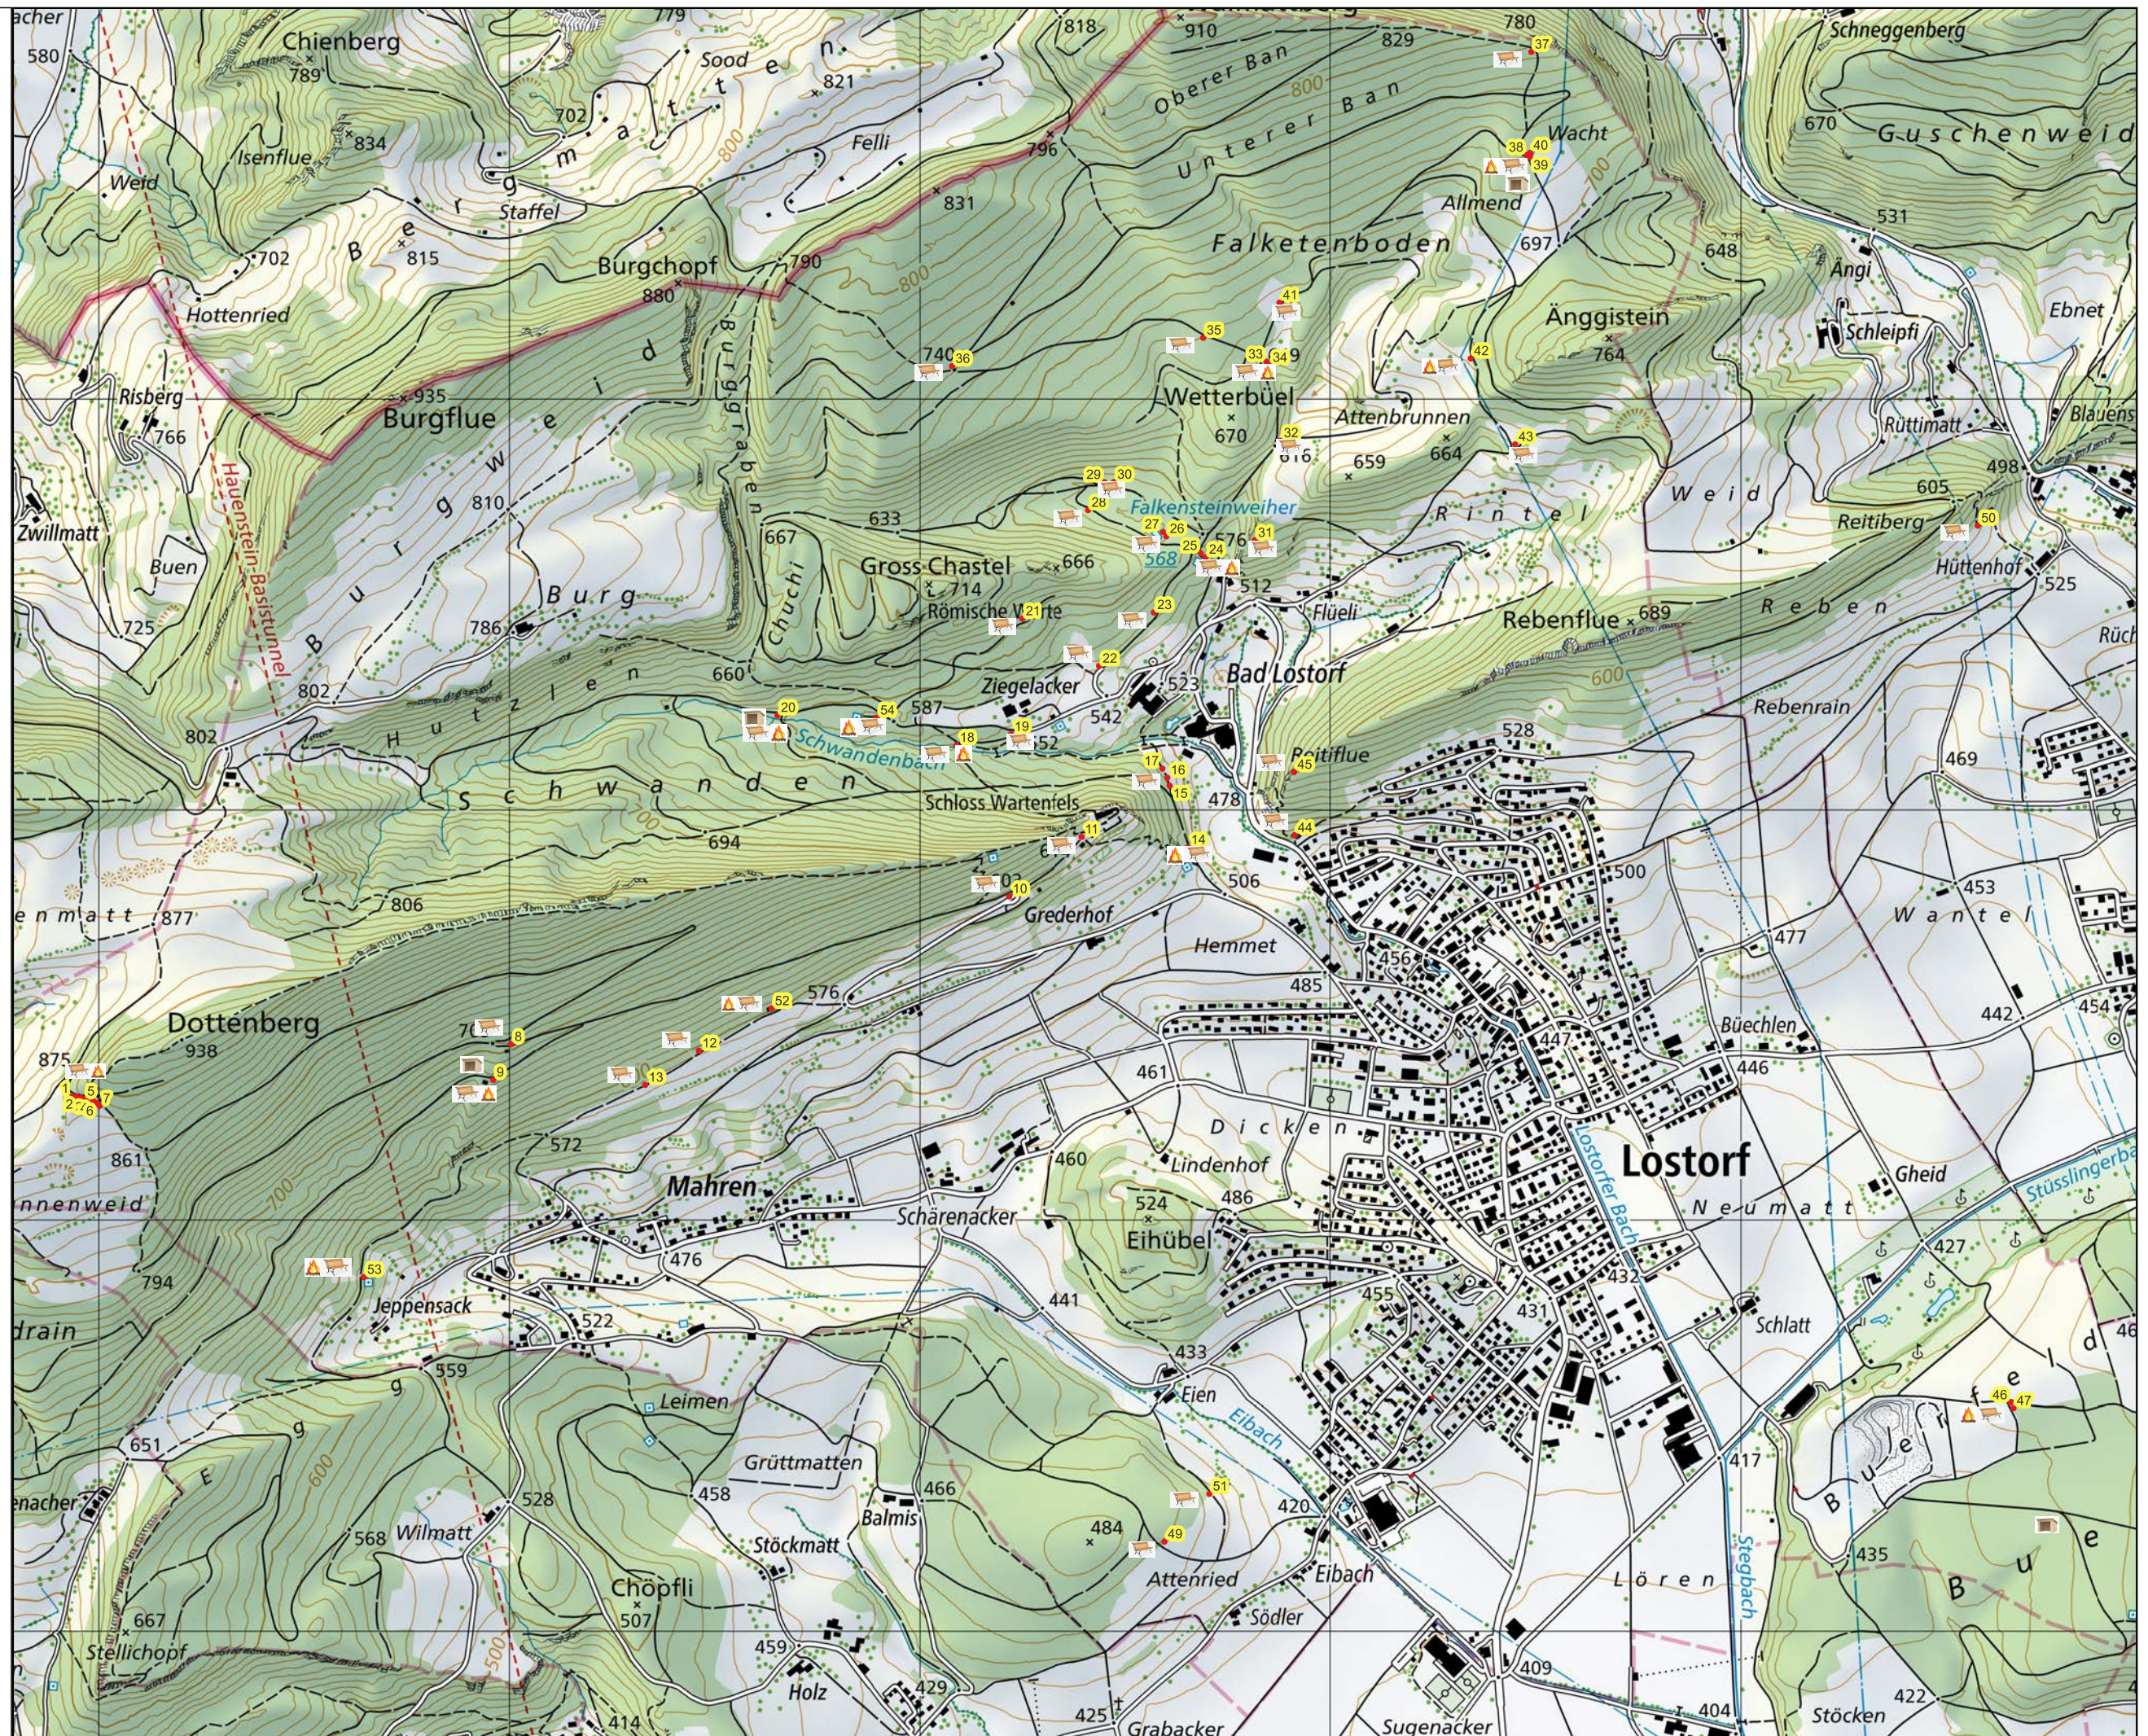

Bürgergemeinde
Lostorf

Ruhebänke Feuerstellen Unterstände

Masstab: 1:15.000

© Amt für Geoinformation Kt. Solothurn
Bearbeiter: Georg Nussbaumer
Druckdatum: 2023-06-26T09:32:14.624

Forstbetrieb
Unterer Hauenstein